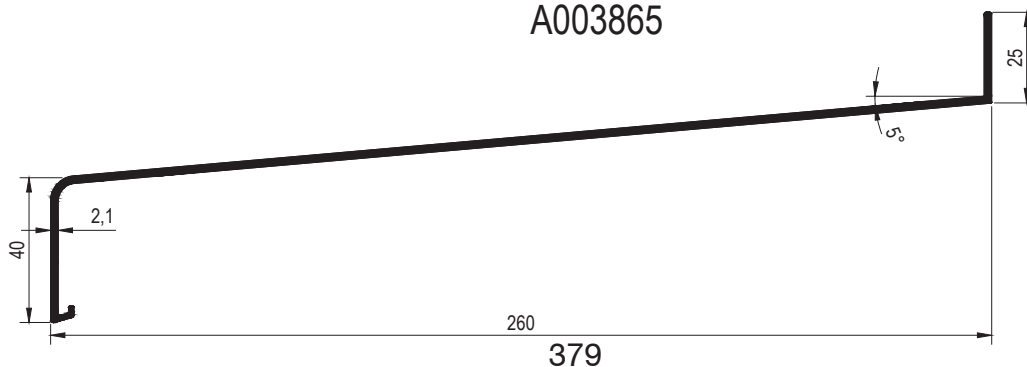

A003865

Ölçek:1/2

12

13

14

15

16

17

18

19

20

21