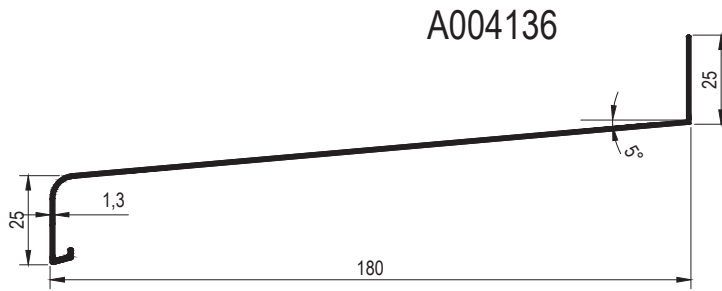

DENİZLİK PROFİLLER

WINDOWSILL PROFILES

KOD / CODE	AĞIRLIK (kg/m) / WEIGHT	L m	KOD / CODE	AĞIRLIK (kg/m) / WEIGHT	L m
A004143	0,317	6	A004138	0,720	6
A004142	0,376	6	A004137	0,773	6
A004141	0,436	6	A004136	0,826	6
A004140	0,537	6	A004135	0,943	6
A004139	0,603	6			

Ölçek:1/2