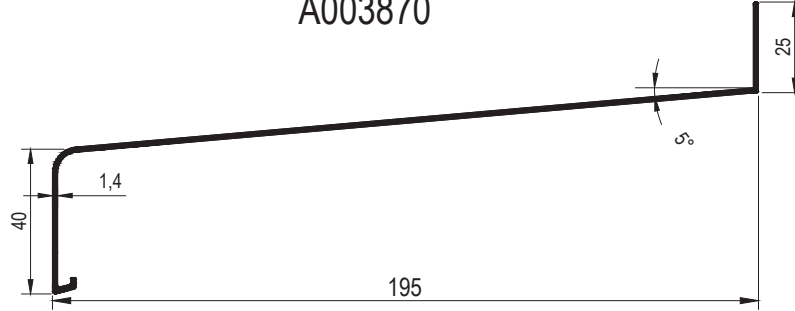

DENİZLİK PROFİLLER

WINDOWSILL PROFILES

KOD / CODE	AĞIRLIK (kg/m) / WEIGHT	L m	KOD / CODE	AĞIRLIK (kg/m) / WEIGHT	L m
A003870	1,000	6	A003865	1,847	6
A003869	1,057	6			
A003868	1,191	6			
A003867	1,412	6			

A003870