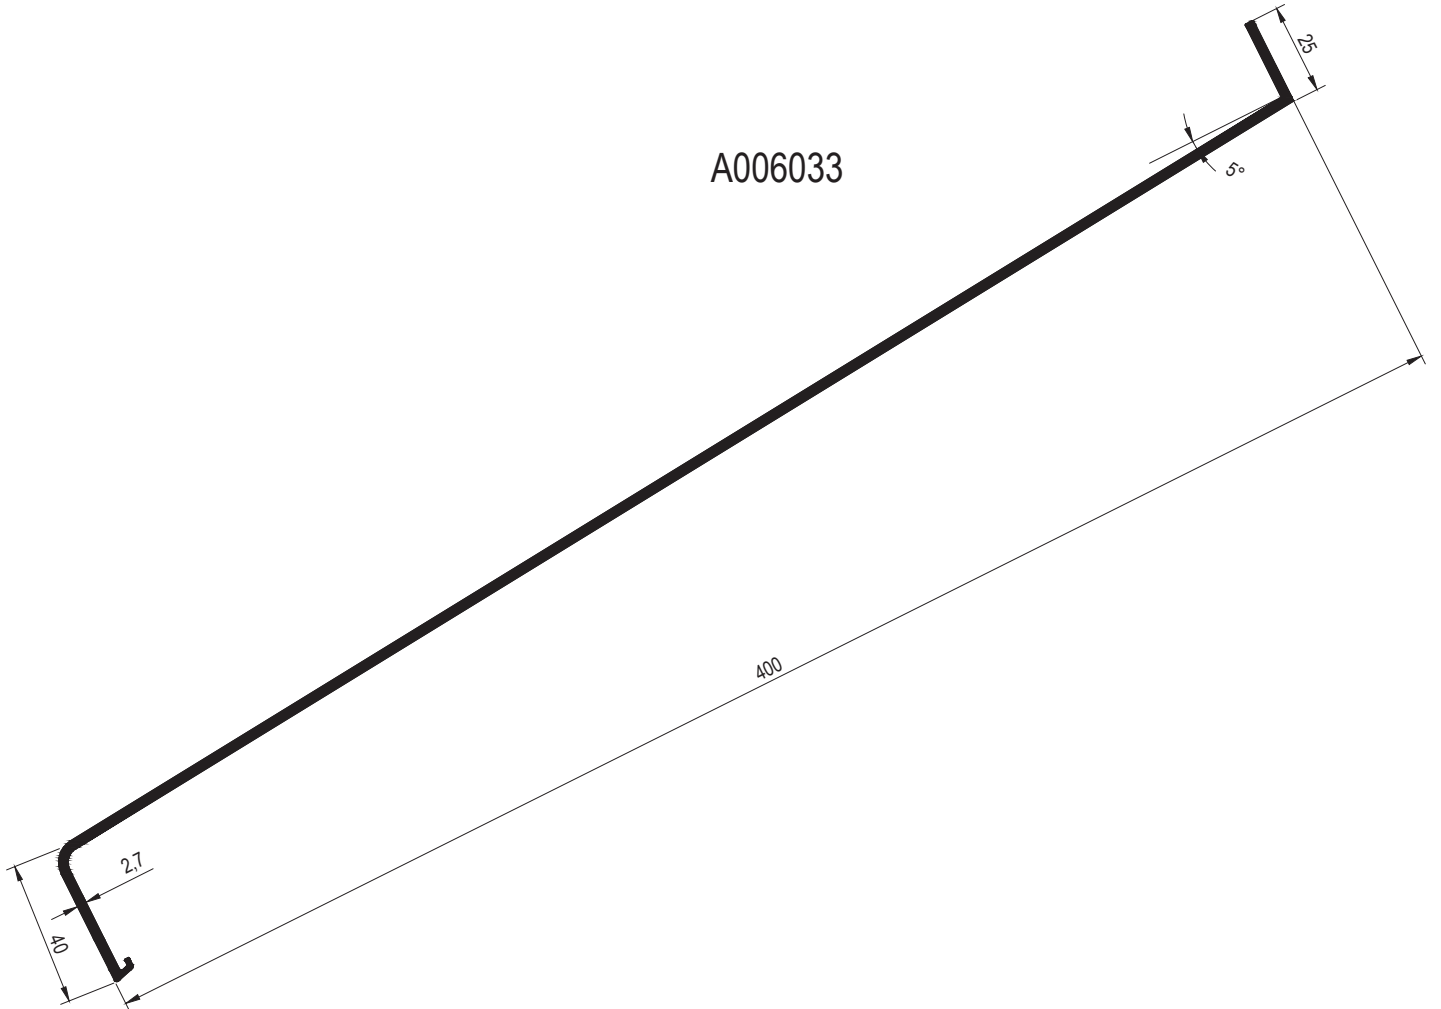

A003866

A003786

A003787

A003788

A003789

DENİZLİK PROFİLLER

WINDOWSILL PROFILES

KOD / CODE	AĞIRLIK (kg/m) / WEIGHT	L m	KOD / CODE	AĞIRLIK (kg/m) / WEIGHT	L m	
A006032	3,002	6				
A006033	3,384	6				