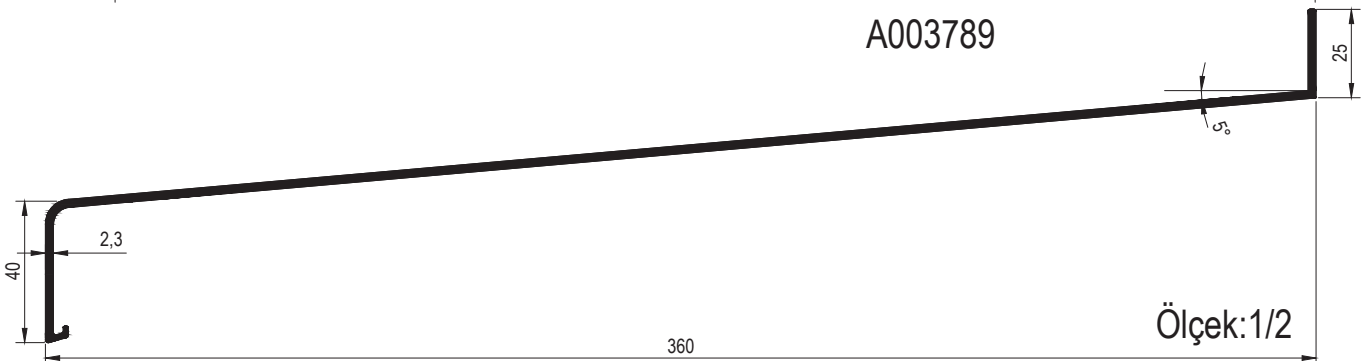

A003866

A003786

A003787

A003788

A003789

DENİZLİK PROFİLLER

WINDOWSILL PROFILES

KOD / CODE	AĞIRLIK (kg/m) / WEIGHT	L m	KOD / CODE	AĞIRLIK (kg/m) / WEIGHT	L m	
A006032	3,002	6				
A006033	3,384	6				