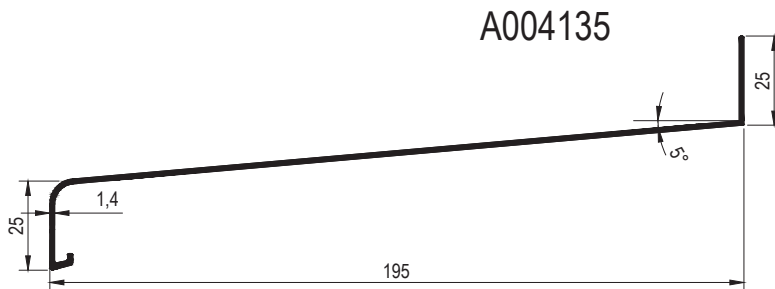

DENİZLİK PROFİLLER

WINDOWSILL PROFILES

KOD / CODE	AĞIRLIK (kg/m) / WEIGHT	L m	KOD / CODE	AĞIRLIK (kg/m) / WEIGHT	L m
A004143	0,317	6	A004138	0,720	6
A004142	0,376	6	A004137	0,773	6
A004141	0,436	6	A004136	0,826	6
A004140	0,537	6	A004135	0,943	6
A004139	0,603	6			

Ölçek:1/2