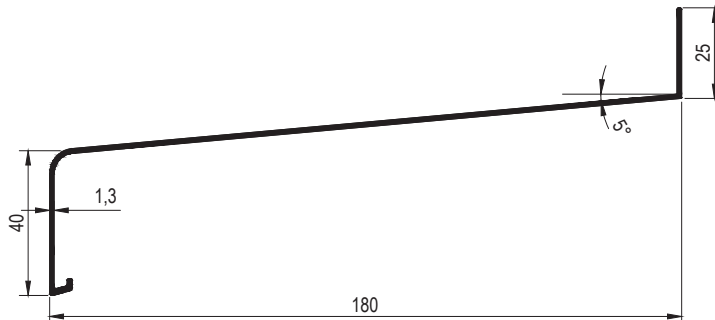

Ölçek:1/2

DENİZLİK PROFİLLER

WINDOWSILL PROFILES

KOD / CODE	AĞIRLIK (kg/m) / WEIGHT	L m	KOD / CODE	AĞIRLIK (kg/m) / WEIGHT	L m
A003870	1,000	6	A003865	1,847	6
A003869	1,057	6			
A003868	1,191	6			
A003867	1,412	6			