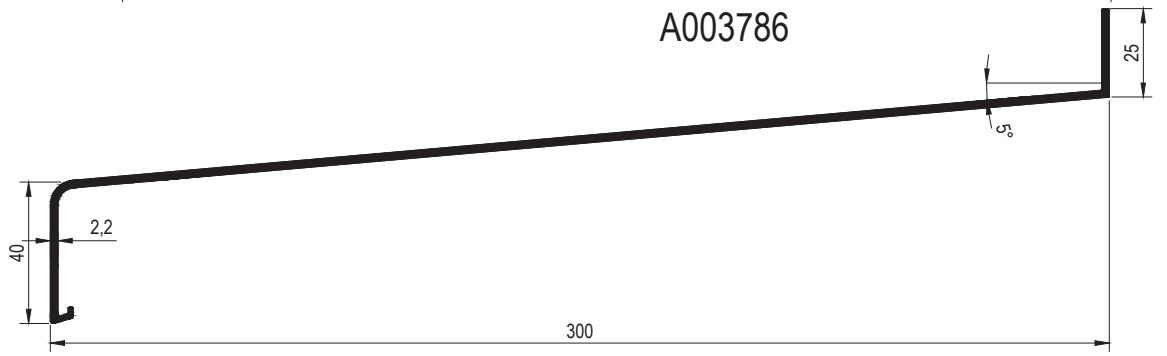

DENİZLİK PROFİLLER

WINDOWSILL PROFILES

KOD / CODE	AĞIRLIK (kg/m) / WEIGHT	L m	KOD / CODE	AĞIRLIK (kg/m) / WEIGHT	L m
A003866	1,870	6	A003789	2,642	6
A003786	2,171	6			
A003787	2,291	6			
A003788	2,411	6			

A003866

A003786

A003787

A003788

A003789