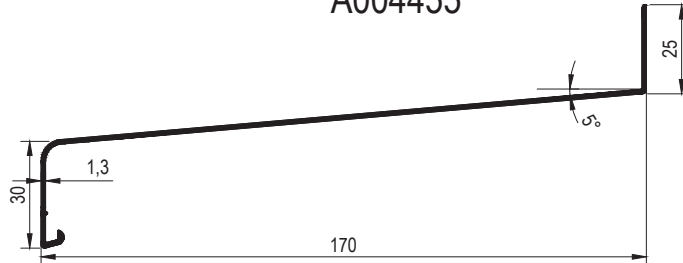

DENİZLİK PROFİLLER

WINDOWSILL PROFILES

KOD / CODE	AĞIRLIK (kg/m) / WEIGHT	L m	KOD / CODE	AĞIRLIK (kg/m) / WEIGHT	L m
A004457	0,666	6	A004453	1,020	6
A004456	0,737	6			
A004455	0,807	6			
A004454	0,879	6			

A004455

Ölçek: 1/2