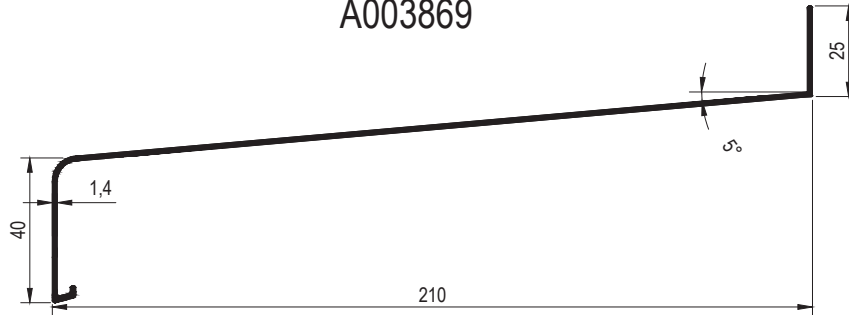

DENİZLİK PROFİLLER

WINDOWSILL PROFILES

KOD / CODE	AĞIRLIK (kg/m) / WEIGHT	L m	KOD / CODE	AĞIRLIK (kg/m) / WEIGHT	L m
A003870	1,000	6	A003865	1,847	6
A003869	1,057	6			
A003868	1,191	6			
A003867	1,412	6			

A003869

Ölçek:1/2

12

13

14

15

16

17

18

19

20

21