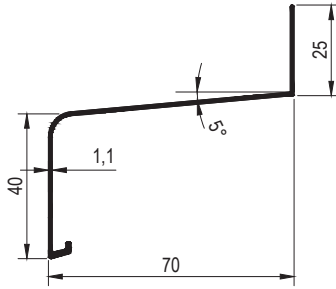

DENİZLİK PROFİLLER

WINDOWSILL PROFILES

KOD / CODE	AĞIRLIK (kg/m) / WEIGHT	L m	KOD / CODE	AĞIRLIK (kg/m) / WEIGHT	L m
A003952	0,361	6	A003948	0,651	6
A003951	0,421	6	A003873	0,773	6
A003950	0,481	6	A003872	0,826	6
A003949	0,586	6	A003871	0,879	6

A003951

Ölçek:1/2