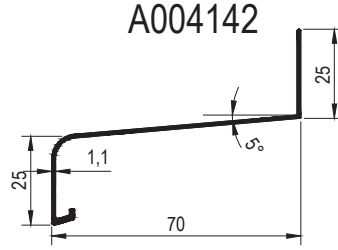

Ölçek:1/2

DENİZLİK PROFİLLER

WINDOWSILL PROFILES

KOD / CODE	AĞIRLIK (kg/m) / WEIGHT	L m	KOD / CODE	AĞIRLIK (kg/m) / WEIGHT	L m
A004457	0,666	6	A004453	1,020	6
A004456	0,737	6			
A004455	0,807	6			
A004454	0,879	6			

A004457

A004456

A004455

A004454

A004453

Ölçek: 1/2

DENİZLİK PROFİLLER

WINDOWSILL PROFILES

KOD / CODE	AĞIRLIK (kg/m) / WEIGHT	L m	KOD / CODE	AĞIRLIK (kg/m) / WEIGHT	L m
A004143	0,317	6	A004138	0,720	6
A004142	0,376	6	A004137	0,773	6
A004141	0,436	6	A004136	0,826	6
A004140	0,537	6	A004135	0,943	6
A004139	0,603	6			