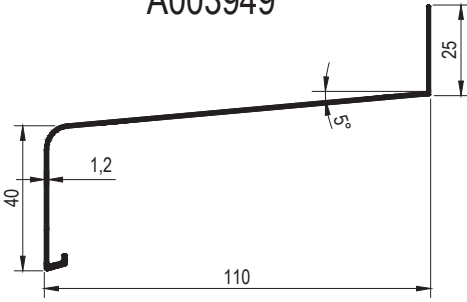

DENİZLİK PROFİLLER

WINDOWSILL PROFILES

KOD / CODE	AĞIRLIK (kg/m) / WEIGHT	L m	KOD / CODE	AĞIRLIK (kg/m) / WEIGHT	L m
A003952	0,361	6	A003948	0,651	6
A003951	0,421	6	A003873	0,773	6
A003950	0,481	6	A003872	0,826	6
A003949	0,586	6	A003871	0,879	6

A003949

Ölçek:1/2