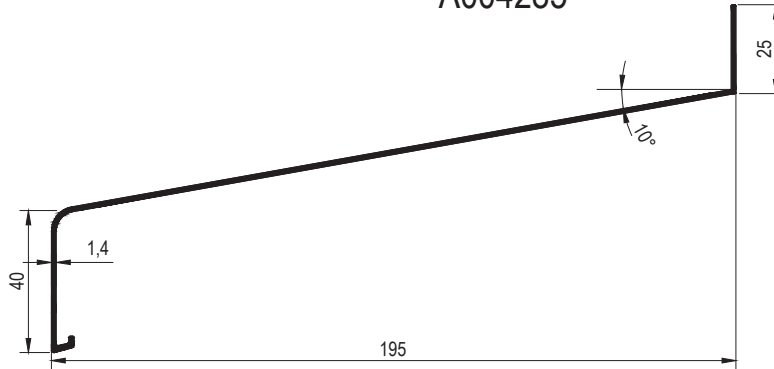

4440

A004285