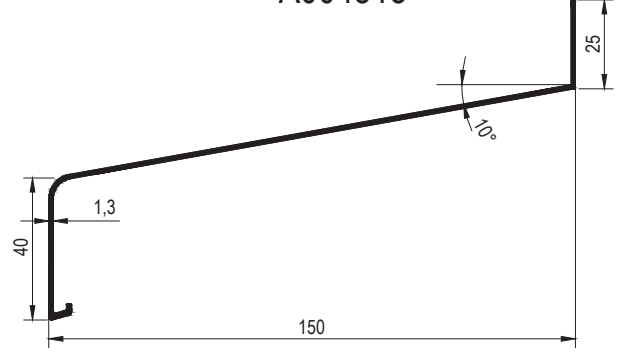

DENİZLİK PROFİLLER

WINDOWSILL PROFILES

KOD / CODE	AĞIRLIK (kg/m) / WEIGHT	L m	KOD / CODE	AĞIRLIK (kg/m) / WEIGHT	L m
A004527	0,709	6	A004285	1,011	6
A004513	0,780	6	A004440	1,069	6
A004514	0,834	6			
A004515	0,888	6			

A004513

Ölçek:1/2