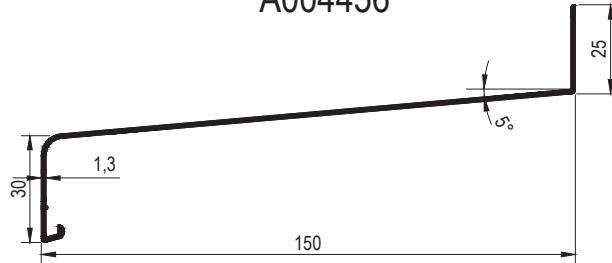

DENİZLİK PROFİLLER

WINDOWSILL PROFILES

KOD / CODE	AĞIRLIK (kg/m) / WEIGHT	L m	KOD / CODE	AĞIRLIK (kg/m) / WEIGHT	L m
A004457	0,666	6	A004453	1,020	6
A004456	0,737	6			
A004455	0,807	6			
A004454	0,879	6			

A004456

Ölçek: 1/2