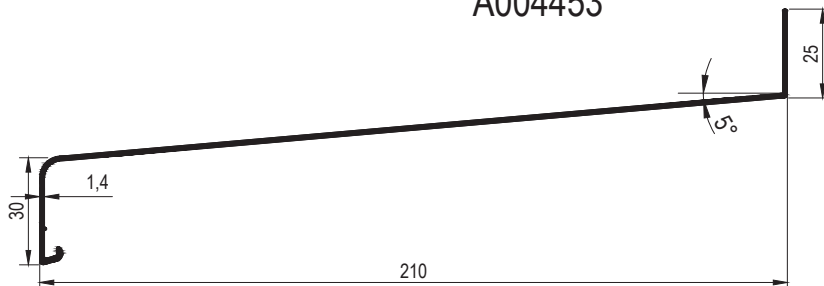

Ölçek:1/2

DENİZLİK PROFİLLER

WINDOWSILL PROFILES

KOD / CODE	AĞIRLIK (kg/m) / WEIGHT	L m	KOD / CODE	AĞIRLIK (kg/m) / WEIGHT	L m
A004457	0,666	6	A004453	1,020	6
A004456	0,737	6			
A004455	0,807	6			
A004454	0,879	6			

A004457

A004456

A004455

A004454

A004453

Ölçek: 1/2

DENİZLİK PROFİLLER

WINDOWSILL PROFILES