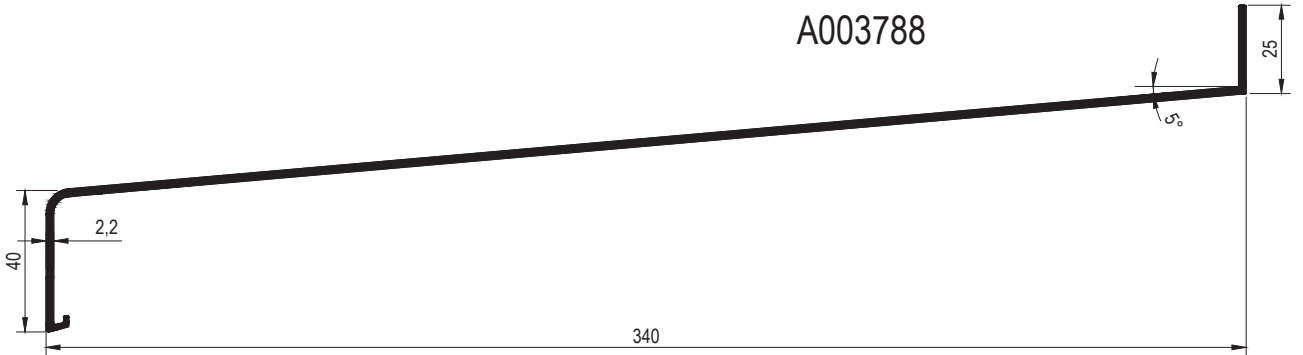

A003866

A003786

A003787

A003788

A003789

DENİZLİK PROFİLLER

WINDOWSILL PROFILES

KOD / CODE	AĞIRLIK (kg/m) / WEIGHT	L m	KOD / CODE	AĞIRLIK (kg/m) / WEIGHT	L m	
A006032	3,002	6				
A006033	3,384	6				