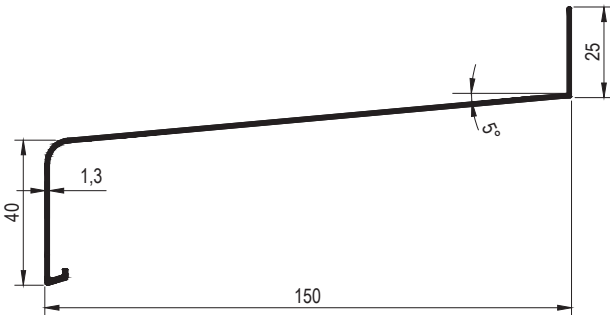

DENİZLİK PROFİLLER

WINDOWSILL PROFILES

KOD / CODE	AĞIRLIK (kg/m) / WEIGHT	L m	KOD / CODE	AĞIRLIK (kg/m) / WEIGHT	L m
A003952	0,361	6	A003948	0,651	6
A003951	0,421	6	A003873	0,773	6
A003950	0,481	6	A003872	0,826	6
A003949	0,586	6	A003871	0,879	6

A003873

Ölçek:1/2