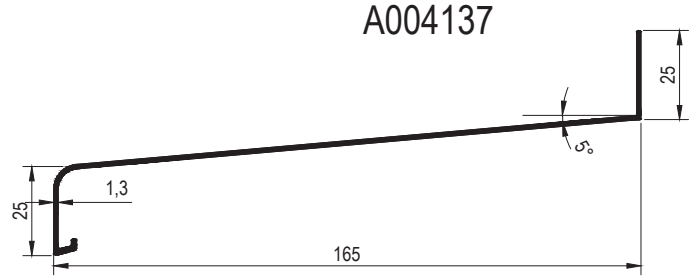

DENİZLİK PROFİLLER

WINDOWSILL PROFILES

KOD / CODE	AĞIRLIK (kg/m) / WEIGHT	L m	KOD / CODE	AĞIRLIK (kg/m) / WEIGHT	L m
A004143	0,317	6	A004138	0,720	6
A004142	0,376	6	A004137	0,773	6
A004141	0,436	6	A004136	0,826	6
A004140	0,537	6	A004135	0,943	6
A004139	0,603	6			

Ölçek:1/2