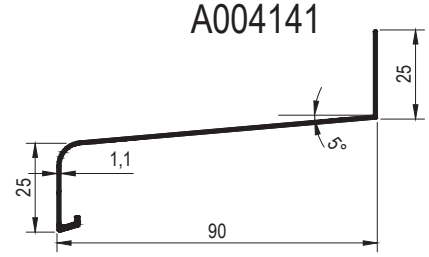

DENİZLİK PROFİLLER

WINDOWSILL PROFILES

KOD / CODE	AĞIRLIK (kg/m) / WEIGHT	L m	KOD / CODE	AĞIRLIK (kg/m) / WEIGHT	L m
A004143	0,317	6	A004138	0,720	6
A004142	0,376	6	A004137	0,773	6
A004141	0,436	6	A004136	0,826	6
A004140	0,537	6	A004135	0,943	6
A004139	0,603	6			

Ölçek:1/2