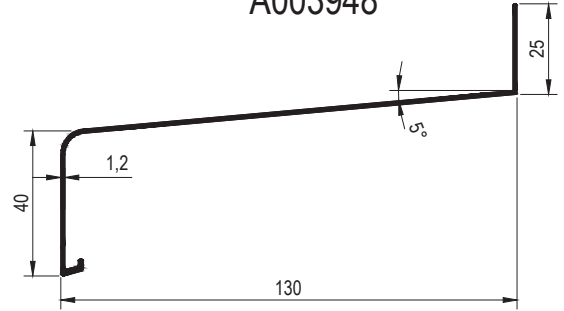

DENİZLİK PROFİLLER

WINDOWSILL PROFILES

KOD / CODE	AĞIRLIK (kg/m) / WEIGHT	L m	KOD / CODE	AĞIRLIK (kg/m) / WEIGHT	L m
A003952	0,361	6	A003948	0,651	6
A003951	0,421	6	A003873	0,773	6
A003950	0,481	6	A003872	0,826	6
A003949	0,586	6	A003871	0,879	6

A003948

Ölçek:1/2