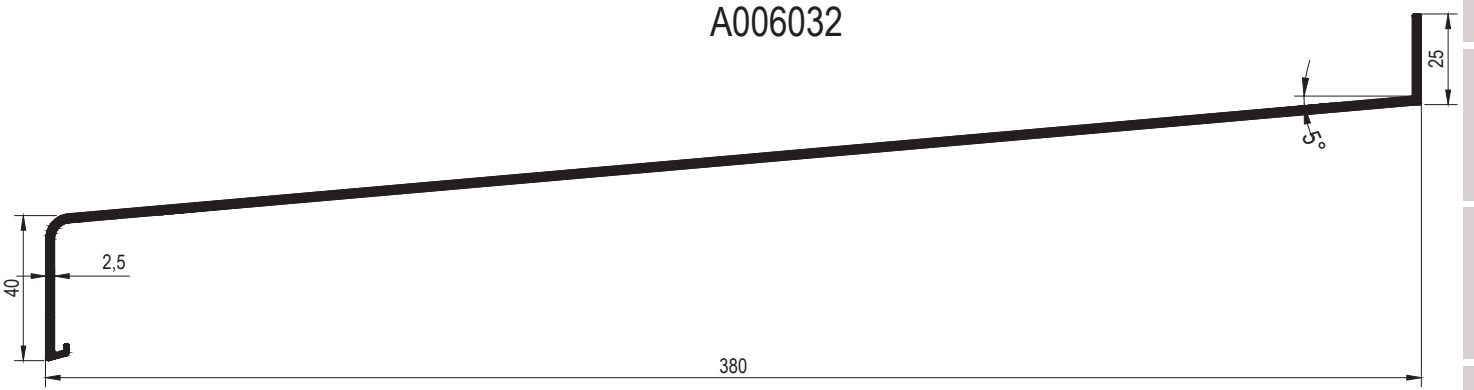

A003866

A003786

A003787

A003788

A003789

DENİZLİK PROFİLLER

WINDOWSILL PROFILES

KOD / CODE	AĞIRLIK (kg/m) / WEIGHT	L m	KOD / CODE	AĞIRLIK (kg/m) / WEIGHT	L m	
A006032	3,002	6				
A006033	3,384	6				