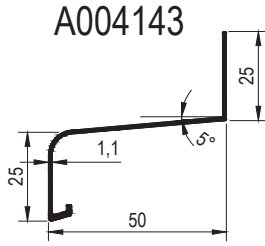

Ölçek:1/2

DENİZLİK PROFİLLER

WINDOWSILL PROFILES

KOD / CODE	AĞIRLIK (kg/m) / WEIGHT	L m	KOD / CODE	AĞIRLIK (kg/m) / WEIGHT	L m
A004457	0,666	6	A004453	1,020	6
A004456	0,737	6			
A004455	0,807	6			
A004454	0,879	6			

A004457

A004456

A004455

A004454

A004453

Ölçek: 1/2

DENİZLİK PROFİLLER

WINDOWSILL PROFILES

KOD / CODE	AĞIRLIK (kg/m) / WEIGHT	L m	KOD / CODE	AĞIRLIK (kg/m) / WEIGHT	L m
A004143	0,317	6	A004138	0,720	6
A004142	0,376	6	A004137	0,773	6
A004141	0,436	6	A004136	0,826	6
A004140	0,537	6	A004135	0,943	6
A004139	0,603	6			