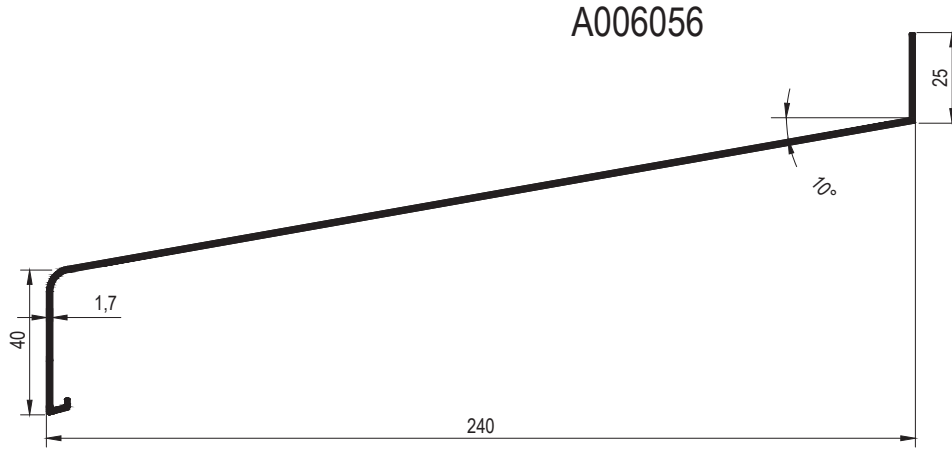

A004515

A004285

4440

Ölçek:1/2

DENİZLİK PROFİLLER

WINDOWSILL PROFILES

KOD / CODE	AĞIRLIK (kg/m) / WEIGHT	L m	KOD / CODE	AĞIRLIK (kg/m) / WEIGHT	L m	
A006056	1,427	6				
A000882	0,750	6				
A000898	1,111	6				

Ölçek:1/2