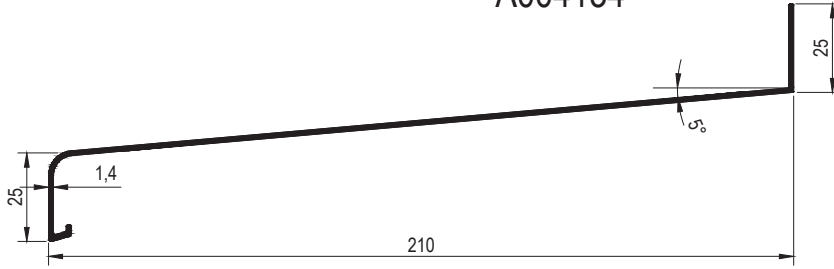

DENİZLİK PROFİLLER

WINDOWSILL PROFILES

KOD / CODE	AĞIRLIK (kg/m) / WEIGHT	L m	KOD / CODE	AĞIRLIK (kg/m) / WEIGHT	L m
A004134	1,000	6	A004130	1,876	6
A004133	1,130	6			
A004132	1,343	6			
A004131	1,680	6			

A004134