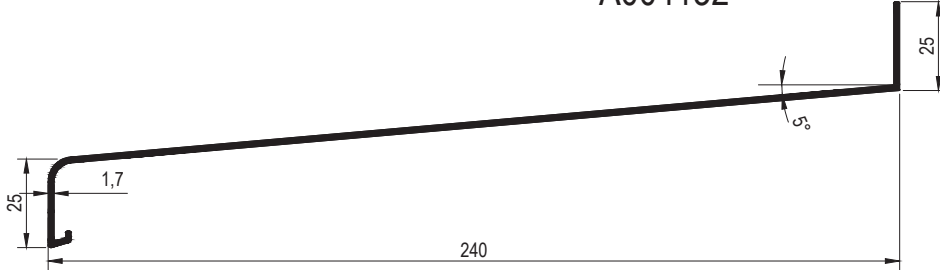

DENİZLİK PROFİLLER

WINDOWSILL PROFILES

KOD / CODE	AĞIRLIK (kg/m) / WEIGHT	L m	KOD / CODE	AĞIRLIK (kg/m) / WEIGHT	L m
A004134	1,000	6	A004130	1,876	6
A004133	1,130	6			
A004132	1,343	6			
A004131	1,680	6			

A004132

Ölçek:1/2