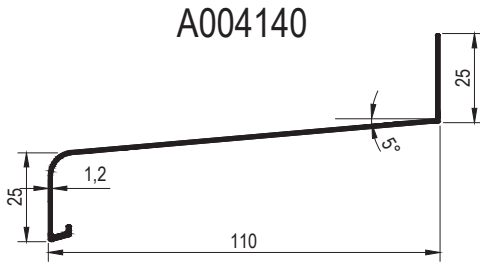

DENİZLİK PROFİLLER

WINDOWSILL PROFILES

KOD / CODE	AĞIRLIK (kg/m) / WEIGHT	L m	KOD / CODE	AĞIRLIK (kg/m) / WEIGHT	L m
A004143	0,317	6	A004138	0,720	6
A004142	0,376	6	A004137	0,773	6
A004141	0,436	6	A004136	0,826	6
A004140	0,537	6	A004135	0,943	6
A004139	0,603	6			

Ölçek:1/2