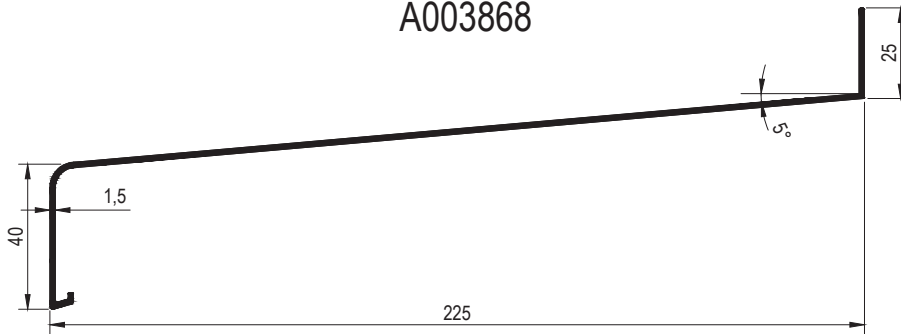

DENİZLİK PROFİLLER

WINDOWSILL PROFILES

KOD / CODE	AĞIRLIK (kg/m) / WEIGHT	L m	KOD / CODE	AĞIRLIK (kg/m) / WEIGHT	L m
A003870	1,000	6	A003865	1,847	6
A003869	1,057	6			
A003868	1,191	6			
A003867	1,412	6			

A003868

Ölçek:1/2

12

13

14

15

16

17

18

19

20

21