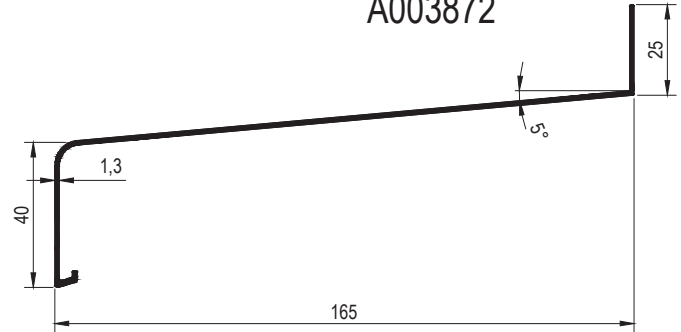

DENİZLİK PROFİLLER

WINDOWSILL PROFILES

KOD / CODE	AĞIRLIK (kg/m) / WEIGHT	L m	KOD / CODE	AĞIRLIK (kg/m) / WEIGHT	L m
A003952	0,361	6	A003948	0,651	6
A003951	0,421	6	A003873	0,773	6
A003950	0,481	6	A003872	0,826	6
A003949	0,586	6	A003871	0,879	6

A003872

Ölçek:1/2