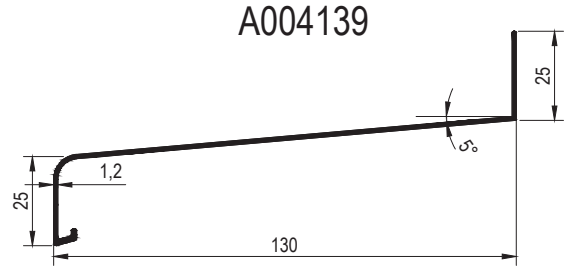

DENİZLİK PROFİLLER

WINDOWSILL PROFILES

KOD / CODE	AĞIRLIK (kg/m) / WEIGHT	L m	KOD / CODE	AĞIRLIK (kg/m) / WEIGHT	L m
A004143	0,317	6	A004138	0,720	6
A004142	0,376	6	A004137	0,773	6
A004141	0,436	6	A004136	0,826	6
A004140	0,537	6	A004135	0,943	6
A004139	0,603	6			

Ölçek:1/2