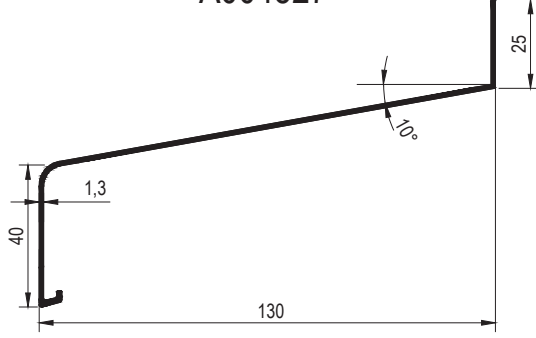

DENİZLİK PROFİLLER

WINDOWSILL PROFILES

KOD / CODE	AĞIRLIK (kg/m) / WEIGHT	L m	KOD / CODE	AĞIRLIK (kg/m) / WEIGHT	L m
A004527	0,709	6	A004285	1,011	6
A004513	0,780	6	A004440	1,069	6
A004514	0,834	6			
A004515	0,888	6			

A004527