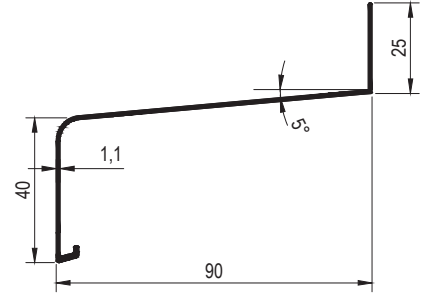

DENİZLİK PROFİLLER

WINDOWSILL PROFILES

KOD / CODE	AĞIRLIK (kg/m) / WEIGHT	L m	KOD / CODE	AĞIRLIK (kg/m) / WEIGHT	L m
A003952	0,361	6	A003948	0,651	6
A003951	0,421	6	A003873	0,773	6
A003950	0,481	6	A003872	0,826	6
A003949	0,586	6	A003871	0,879	6

A003950

Ölçek:1/2