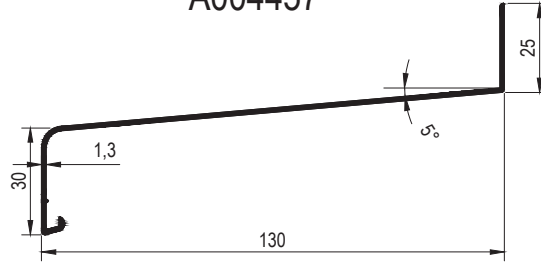

DENİZLİK PROFİLLER

WINDOWSILL PROFILES

KOD / CODE	AĞIRLIK (kg/m) / WEIGHT	L m	KOD / CODE	AĞIRLIK (kg/m) / WEIGHT	L m
A004457	0,666	6	A004453	1,020	6
A004456	0,737	6			
A004455	0,807	6			
A004454	0,879	6			

A004457