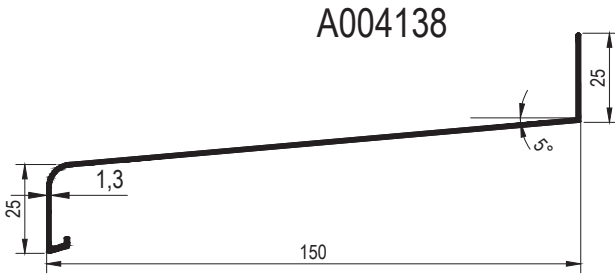

DENİZLİK PROFİLLER

WINDOWSILL PROFILES

KOD / CODE	AĞIRLIK (kg/m) / WEIGHT	L m	KOD / CODE	AĞIRLIK (kg/m) / WEIGHT	L m
A004143	0,317	6	A004138	0,720	6
A004142	0,376	6	A004137	0,773	6
A004141	0,436	6	A004136	0,826	6
A004140	0,537	6	A004135	0,943	6
A004139	0,603	6			

Ölçek:1/2