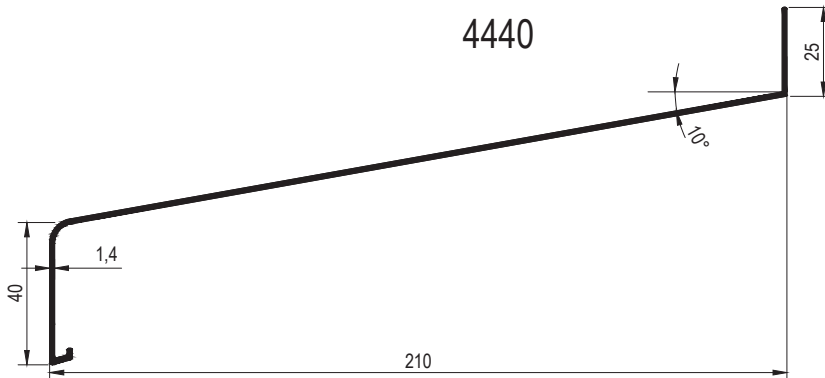

DENİZLİK PROFİLLER

WINDOWSILL PROFILES

KOD / CODE	AĞIRLIK (kg/m) / WEIGHT	L m	KOD / CODE	AĞIRLIK (kg/m) / WEIGHT	L m
A004527	0,709	6	A004285	1,011	6
A004513	0,780	6	A004440	1,069	6
A004514	0,834	6			
A004515	0,888	6			

Ölçek:1/2