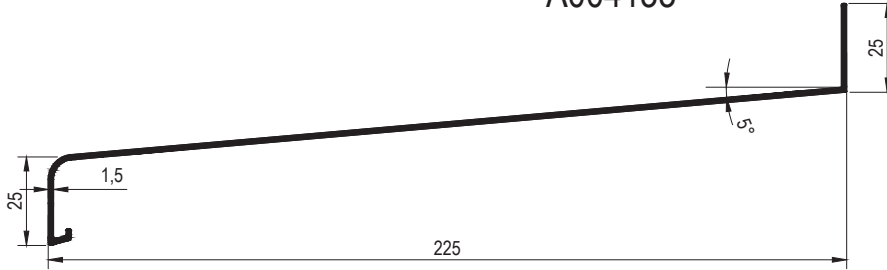

DENİZLİK PROFİLLER

WINDOWSILL PROFILES

KOD / CODE	AĞIRLIK (kg/m) / WEIGHT	L m	KOD / CODE	AĞIRLIK (kg/m) / WEIGHT	L m
A004134	1,000	6	A004130	1,876	6
A004133	1,130	6			
A004132	1,343	6			
A004131	1,680	6			

A004133

Ölçek:1/2