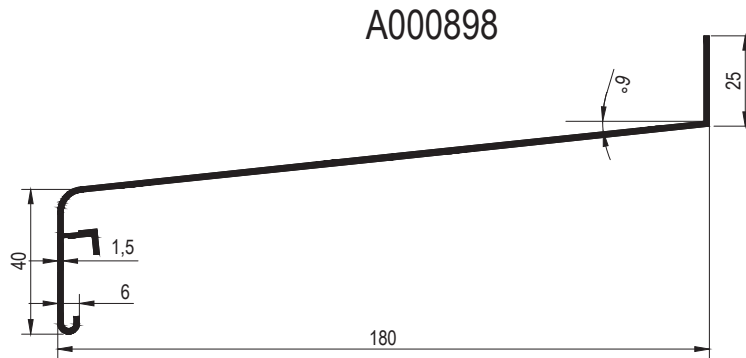

A004515

A004285

4440

Ölçek:1/2

DENİZLİK PROFİLLER

WINDOWSILL PROFILES

KOD / CODE	AĞIRLIK (kg/m) / WEIGHT	L m	KOD / CODE	AĞIRLIK (kg/m) / WEIGHT	L m	
A006056	1,427	6				
A000882	0,750	6				
A000898	1,111	6				

Ölçek:1/2