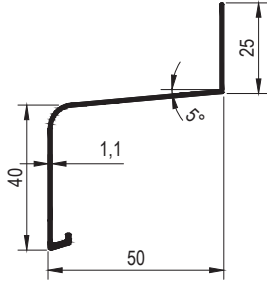

DENİZLİK PROFİLLER

WINDOWSILL PROFILES

KOD / CODE	AĞIRLIK (kg/m) / WEIGHT	L m	KOD / CODE	AĞIRLIK (kg/m) / WEIGHT	L m
A003952	0,361	6	A003948	0,651	6
A003951	0,421	6	A003873	0,773	6
A003950	0,481	6	A003872	0,826	6
A003949	0,586	6	A003871	0,879	6

A003952