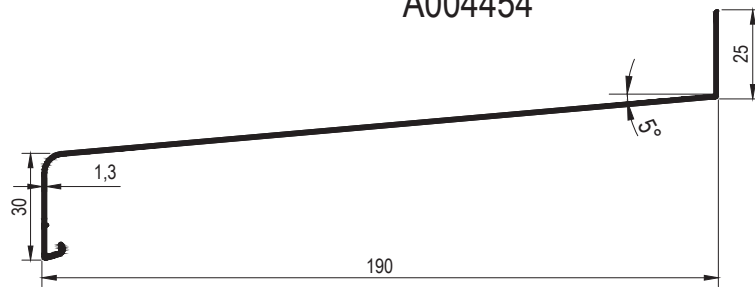

Ölçek:1/2

DENİZLİK PROFİLLER

WINDOWSILL PROFILES

KOD / CODE	AĞIRLIK (kg/m) / WEIGHT	L m	KOD / CODE	AĞIRLIK (kg/m) / WEIGHT	L m
A004457	0,666	6	A004453	1,020	6
A004456	0,737	6			
A004455	0,807	6			
A004454	0,879	6			

A004457

A004456

A004455

A004454

A004453

Ölçek: 1/2

DENİZLİK PROFİLLER

WINDOWSILL PROFILES