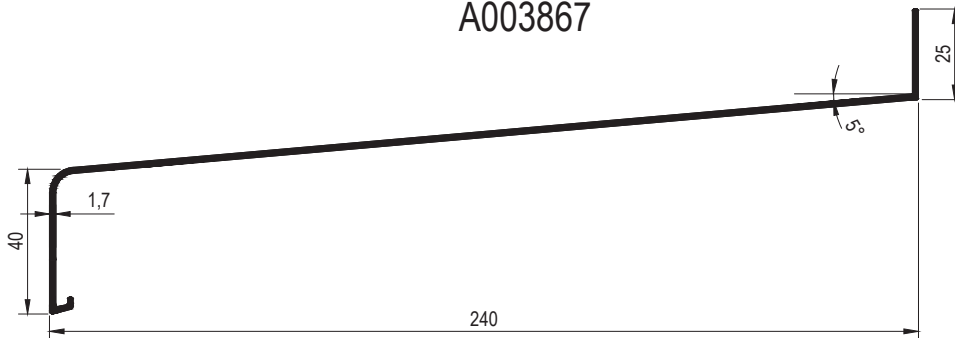

DENİZLİK PROFİLLER

WINDOWSILL PROFILES

KOD / CODE	AĞIRLIK (kg/m) / WEIGHT	L m	KOD / CODE	AĞIRLIK (kg/m) / WEIGHT	L m
A003870	1,000	6	A003865	1,847	6
A003869	1,057	6			
A003868	1,191	6			
A003867	1,412	6			

A003867

Ölçek:1/2

12

13

14

15

16

17

18

19

20

21