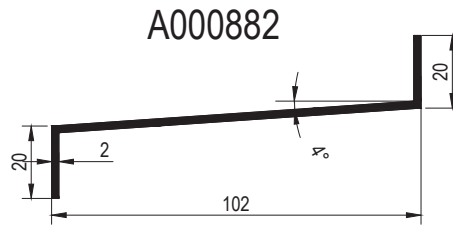

A004515

A004285

4440

Ölçek:1/2

DENİZLİK PROFİLLER

WINDOWSILL PROFILES

KOD / CODE	AĞIRLIK (kg/m) / WEIGHT	L m	KOD / CODE	AĞIRLIK (kg/m) / WEIGHT	L m	
A006056	1,427	6				
A000882	0,750	6				
A000898	1,111	6				

Ölçek:1/2