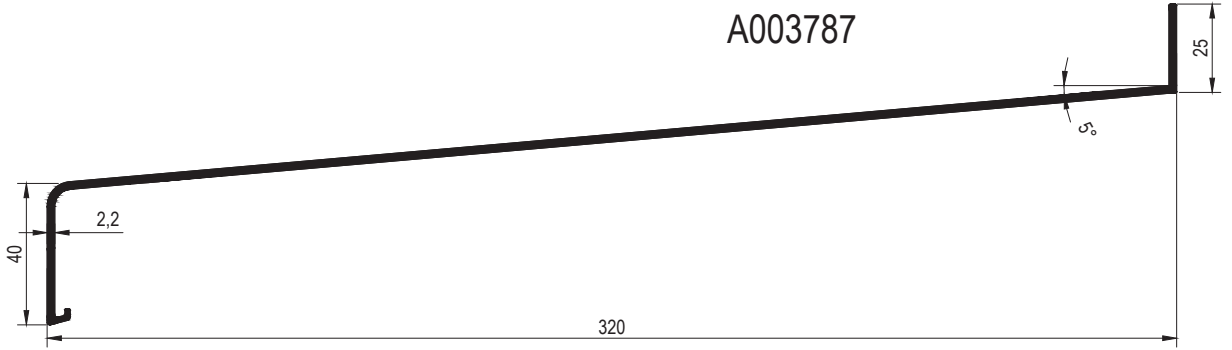

DENİZLİK PROFİLLER

WINDOWSILL PROFILES

KOD / CODE	AĞIRLIK (kg/m) / WEIGHT	L m	KOD / CODE	AĞIRLIK (kg/m) / WEIGHT	L m
A003866	1,870	6	A003789	2,642	6
A003786	2,171	6			
A003787	2,291	6			
A003788	2,411	6			

A003866

A003786

A003787

A003788

A003789