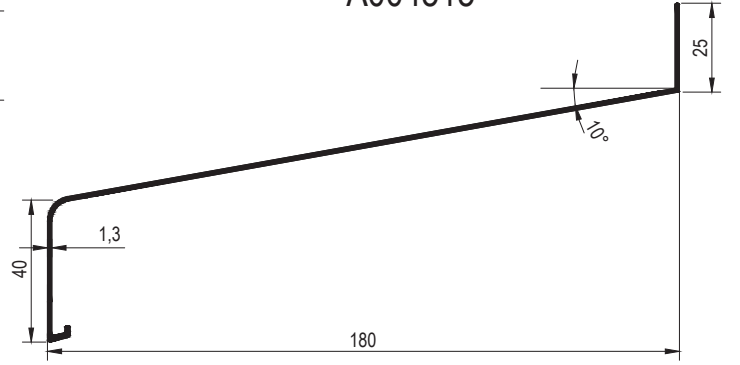

DENİZLİK PROFİLLER

WINDOWSILL PROFILES

KOD / CODE	AĞIRLIK (kg/m) / WEIGHT	L m	KOD / CODE	AĞIRLIK (kg/m) / WEIGHT	L m
A004527	0,709	6	A004285	1,011	6
A004513	0,780	6	A004440	1,069	6
A004514	0,834	6			
A004515	0,888	6			

A004515

Ölçek:1/2