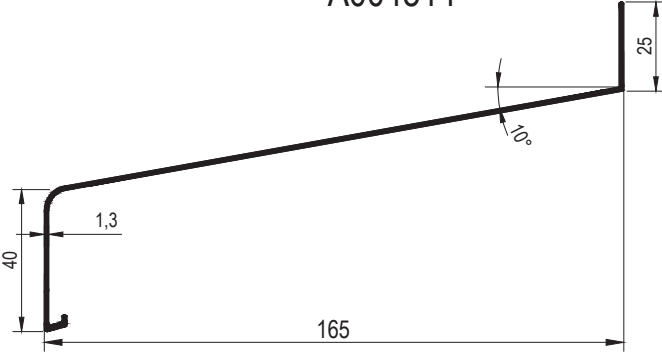

KOD / CODE	AĞIRLIK (kg/m) / WEIGHT	L m	KOD / CODE	AĞIRLIK (kg/m) / WEIGHT	L m
A004527	0,709	6	A004285	1,011	6
A004513	0,780	6	A004440	1,069	6
A004514	0,834	6			
A004515	0,888	6			

A004527

A004513

A004514