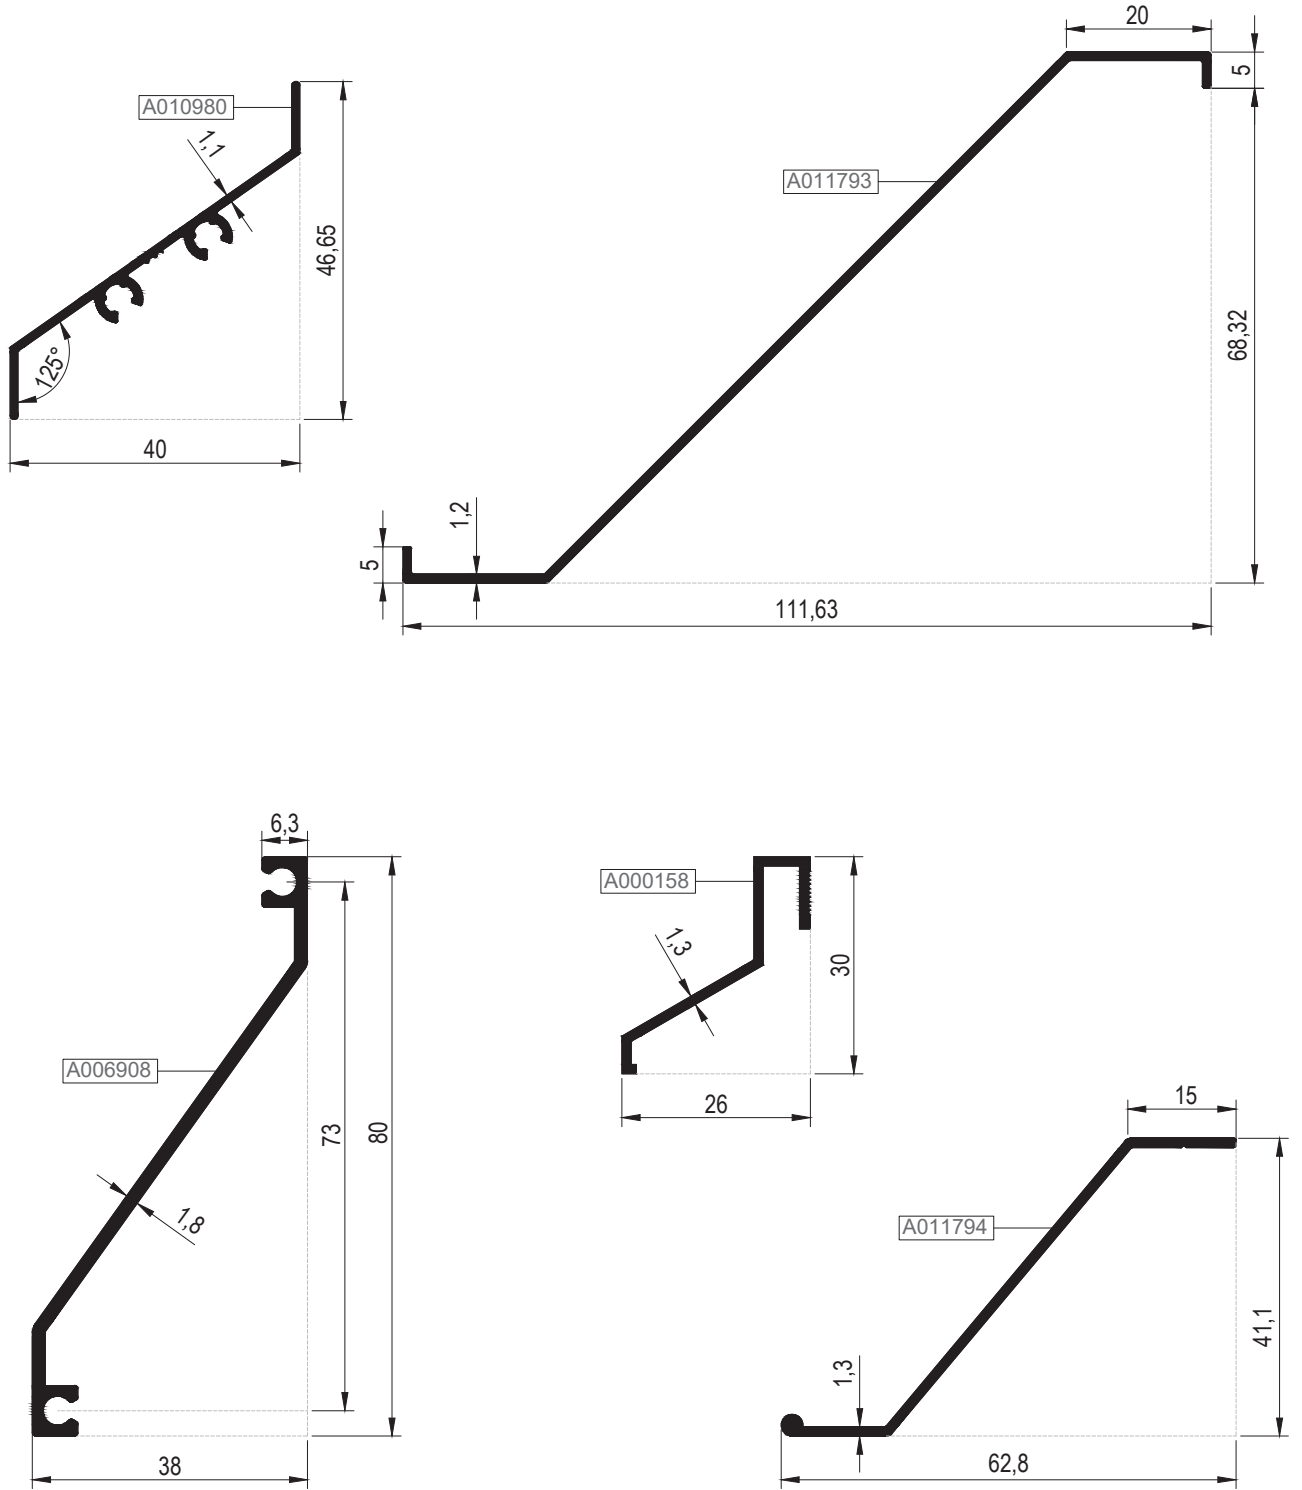

MİMARİ KATALOG
ARCHITECTURAL CATALOGUE

Alüminyum Kapı Pencere ve Giydirme Cephe Sistemleri
Aluminium Window Doors and Facade Systems

MENFEN

MENFEZ PROFİLLER

LOUVER PROFILES

KOD / CODE	AĞIRLIK (kg/m) / WEIGHT	L m	
A011867	0,803	6	
A011868	0,917	6	
A011888	0,460	6	
A011889	0,450	6	

MENFEZ PROFİLLER

LOUVER PROFILES

KOD / CODE	AĞIRLIK (kg/m) / WEIGHT	L m	KOD / CODE	AĞIRLIK (kg/m) / WEIGHT	L m
A010980	0,268	6	A006908	0,533	6
A000158	0,201	6	A011793	0,485	6
A011794	0,297	6			

MENFEZ PROFİLLER

LOUVER PROFILES

KOD / CODE	AĞIRLIK (kg/m) / WEIGHT	L m
A015259	0,399	6
A015260	1,197	6

Ölçek/Scale: 1/2

MENFEZ PROFİLLER

LOUVER PROFILES

KOD / CODE	AĞIRLIK (kg/m) / WEIGHT	L m	
A016295	0,568	6	
A016296	0,638	6	