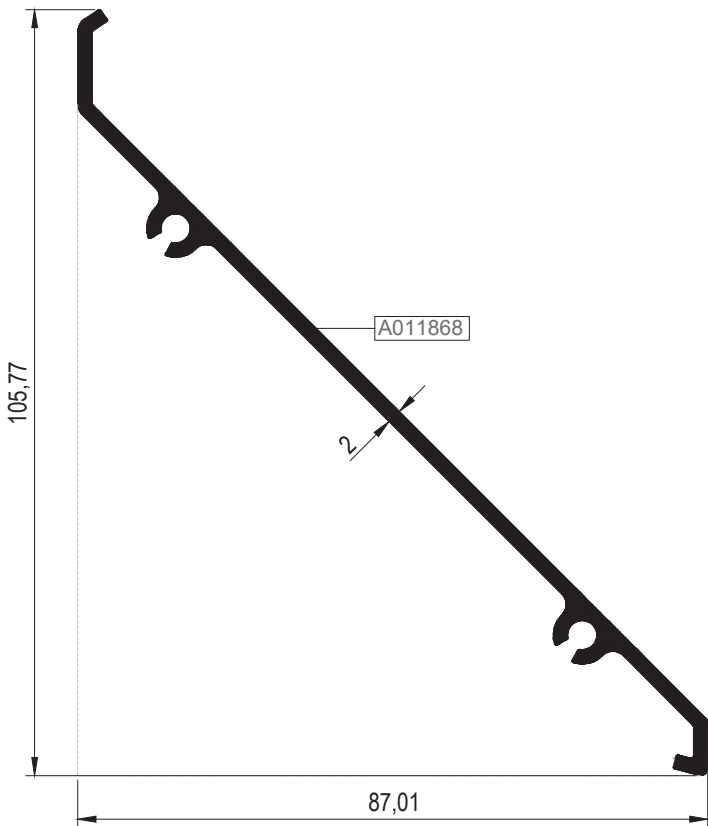

MİMARİ KATALOG
ARCHITECTURAL CATALOGUE

Alüminyum Kapı Pencere ve Giydirme Cephe Sistemleri
Aluminium Window Doors and Facade Systems

MENFEN

MENFEZ PROFİLLER

LOUVER PROFILES

KOD / CODE	AĞIRLIK (kg/m) / WEIGHT	L m	
A011867	0,803	6	
A011868	0,917	6	
A011888	0,460	6	
A011889	0,450	6	

MENFEZ PROFİLLER

LOUVER PROFILES

KOD / CODE	AĞIRLIK (kg/m) / WEIGHT	L m	KOD / CODE	AĞIRLIK (kg/m) / WEIGHT	L m
A010980	0,268	6	A006908	0,533	6
A000158	0,201	6	A011793	0,485	6
A011794	0,297	6			

MENFEZ PROFİLLER

LOUVER PROFILES

KOD / CODE	AĞIRLIK (kg/m) / WEIGHT	L m
A015259	0,399	6
A015260	1,197	6

Ölçek/Scale: 1/2

MENFEZ PROFİLLER

LOUVER PROFILES

KOD / CODE	AĞIRLIK (kg/m) / WEIGHT	L m	
A016295	0,568	6	
A016296	0,638	6	