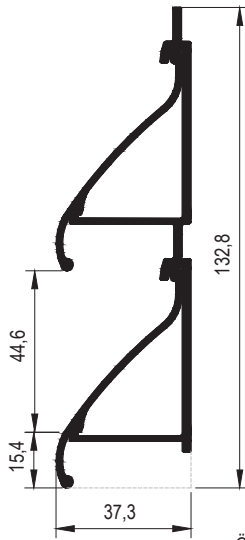

MİMARİ KATALOG
ARCHITECTURAL CATALOGUE

Alüminyum Kapı Pencere ve Giydirme Cephe Sistemleri
Aluminium Window Doors and Facade Systems

MENFEN

MENFEZ PROFİLLER

LOUVER PROFILES

KOD / CODE	AĞIRLIK (kg/m) / WEIGHT	L m	
A011867	0,803	6	
A011868	0,917	6	
A011888	0,460	6	
A011889	0,450	6	

MENFEZ PROFİLLER

LOUVER PROFILES

KOD / CODE	AĞIRLIK (kg/m) / WEIGHT	L m	KOD / CODE	AĞIRLIK (kg/m) / WEIGHT	L m
A010980	0,268	6	A006908	0,533	6
A000158	0,201	6	A011793	0,485	6
A011794	0,297	6			

MENFEZ PROFİLLER

LOUVER PROFILES

KOD / CODE	AĞIRLIK (kg/m) / WEIGHT	L m
A015259	0,399	6
A015260	1,197	6

Ölçek/Scale: 1/2

MENFEZ PROFİLLER

LOUVER PROFILES

KOD / CODE	AĞIRLIK (kg/m) / WEIGHT	L m	
A016295	0,568	6	
A016296	0,638	6	