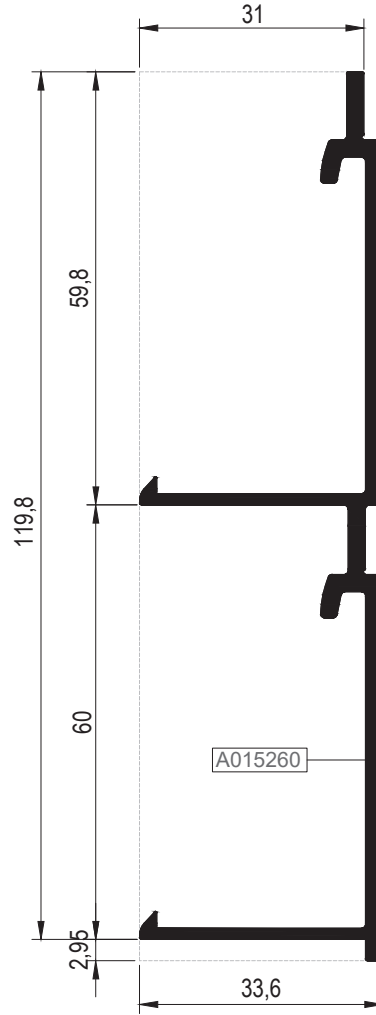

MİMARİ KATALOG
ARCHITECTURAL CATALOGUE

Alüminyum Kapı Pencere ve Giydirme Cephe Sistemleri
Aluminium Window Doors and Facade Systems

MENFEN

MENFEZ PROFİLLER

LOUVER PROFILES

KOD / CODE	AĞIRLIK (kg/m) / WEIGHT	L m	
A011867	0,803	6	
A011868	0,917	6	
A011888	0,460	6	
A011889	0,450	6	

MENFEZ PROFİLLER

LOUVER PROFILES

KOD / CODE	AĞIRLIK (kg/m) / WEIGHT	L m	KOD / CODE	AĞIRLIK (kg/m) / WEIGHT	L m
A010980	0,268	6	A006908	0,533	6
A000158	0,201	6	A011793	0,485	6
A011794	0,297	6			

MENFEZ PROFİLLER

LOUVER PROFILES

KOD / CODE	AĞIRLIK (kg/m) / WEIGHT	L m
A015259	0,399	6
A015260	1,197	6

Ölçek/Scale: 1/2

MENFEZ PROFİLLER

LOUVER PROFILES

KOD / CODE	AĞIRLIK (kg/m) / WEIGHT	L m	
A016295	0,568	6	
A016296	0,638	6	