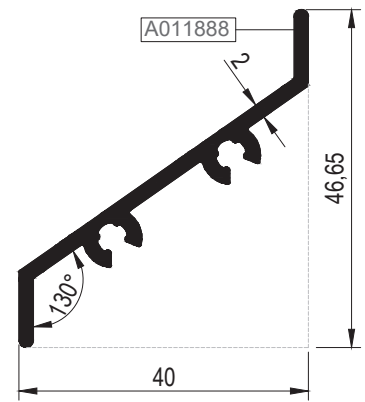

MİMARİ KATALOG
ARCHITECTURAL CATALOGUE

Alüminyum Kapı Pencere ve Giydirme Cephe Sistemleri
Aluminium Window Doors and Facade Systems

MENFEN

MENFEZ PROFİLLER

LOUVER PROFILES

KOD / CODE	AĞIRLIK (kg/m) / WEIGHT	L m	
A011867	0,803	6	
A011868	0,917	6	
A011888	0,460	6	
A011889	0,450	6	

MENFEZ PROFİLLER

LOUVER PROFILES

KOD / CODE	AĞIRLIK (kg/m) / WEIGHT	L m	KOD / CODE	AĞIRLIK (kg/m) / WEIGHT	L m
A010980	0,268	6	A006908	0,533	6
A000158	0,201	6	A011793	0,485	6
A011794	0,297	6			

MENFEZ PROFİLLER

LOUVER PROFILES

KOD / CODE	AĞIRLIK (kg/m) / WEIGHT	L m
A015259	0,399	6
A015260	1,197	6

Ölçek/Scale: 1/2

MENFEZ PROFİLLER

LOUVER PROFILES

KOD / CODE	AĞIRLIK (kg/m) / WEIGHT	L m	
A016295	0,568	6	
A016296	0,638	6	