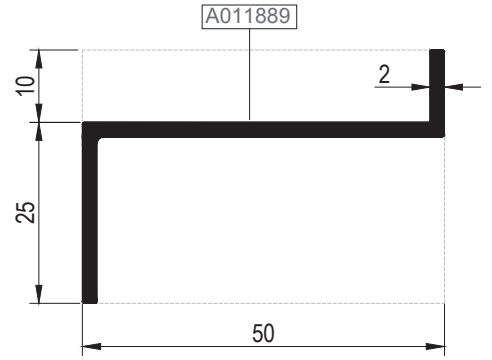

MİMARİ KATALOG
ARCHITECTURAL CATALOGUE

Alüminyum Kapı Pencere ve Giydirme Cephe Sistemleri
Aluminium Window Doors and Facade Systems

MENFEN

MENFEZ PROFİLLER

LOUVER PROFILES

KOD / CODE	AĞIRLIK (kg/m) / WEIGHT	L m	
A011867	0,803	6	
A011868	0,917	6	
A011888	0,460	6	
A011889	0,450	6	

MENFEZ PROFİLLER

LOUVER PROFILES

KOD / CODE	AĞIRLIK (kg/m) / WEIGHT	L m	KOD / CODE	AĞIRLIK (kg/m) / WEIGHT	L m
A010980	0,268	6	A006908	0,533	6
A000158	0,201	6	A011793	0,485	6
A011794	0,297	6			

MENFEZ PROFİLLER

LOUVER PROFILES

KOD / CODE	AĞIRLIK (kg/m) / WEIGHT	L m
A015259	0,399	6
A015260	1,197	6

Ölçek/Scale: 1/2

MENFEZ PROFİLLER

LOUVER PROFILES

KOD / CODE	AĞIRLIK (kg/m) / WEIGHT	L m	
A016295	0,568	6	
A016296	0,638	6	