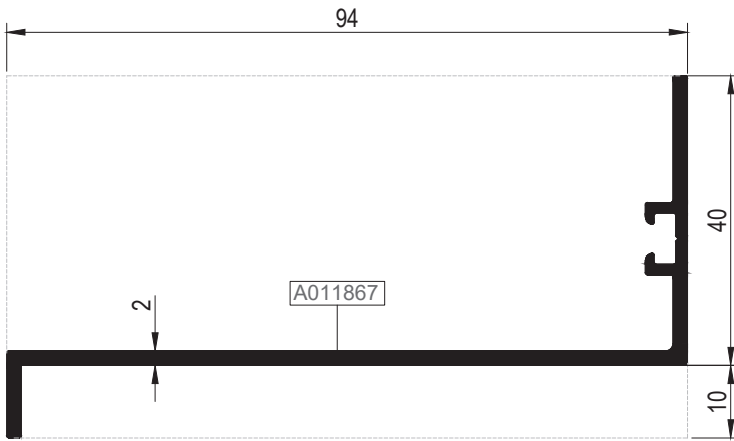

MİMARİ KATALOG
ARCHITECTURAL CATALOGUE

Alüminyum Kapı Pencere ve Giydirme Cephe Sistemleri
Aluminium Window Doors and Facade Systems

MENFEN

MENFEZ PROFİLLER

LOUVER PROFILES

KOD / CODE	AĞIRLIK (kg/m) / WEIGHT	L m	
A011867	0,803	6	
A011868	0,917	6	
A011888	0,460	6	
A011889	0,450	6	

MENFEZ PROFİLLER

LOUVER PROFILES

KOD / CODE	AĞIRLIK (kg/m) / WEIGHT	L m	KOD / CODE	AĞIRLIK (kg/m) / WEIGHT	L m
A010980	0,268	6	A006908	0,533	6
A000158	0,201	6	A011793	0,485	6
A011794	0,297	6			

MENFEZ PROFİLLER

LOUVER PROFILES

KOD / CODE	AĞIRLIK (kg/m) / WEIGHT	L m
A015259	0,399	6
A015260	1,197	6

Ölçek/Scale: 1/2

MENFEZ PROFİLLER

LOUVER PROFILES

KOD / CODE	AĞIRLIK (kg/m) / WEIGHT	L m	
A016295	0,568	6	
A016296	0,638	6	